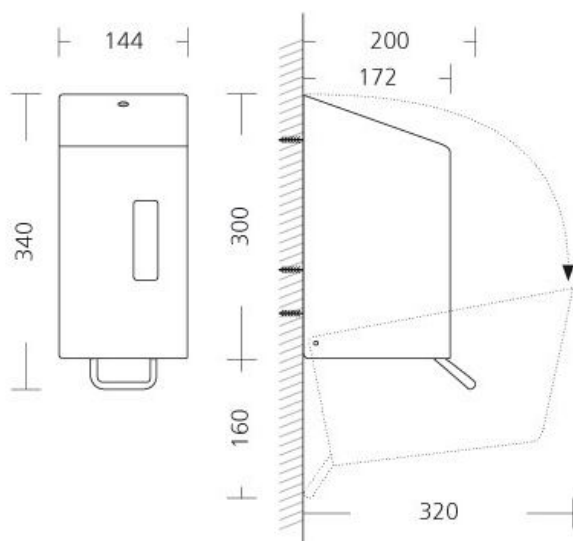

**Technische omschrijving**

Garagezeepdispenser voor wandmontage. Met navulbaar reservoir. Met kunststof slot en sleutel. Met venster voor inhoudscontrole. RVS duwbeugel voor het doseren van de vloeistof. Ook in wit verkrijgbaar!

**Specificaties**

Artikelnummer	<b>101.040</b>
Materiaal	RVS anti-fingerprint coating
H x B x D	340 mm x 144 mm x 200 mm
Gewicht	2,3 kg
Garantie	5 jaar na aankoopdatum
Toepassing	Navulbaar
Dosering	ca. 3 ml per slag
Inhoud	3000 ml