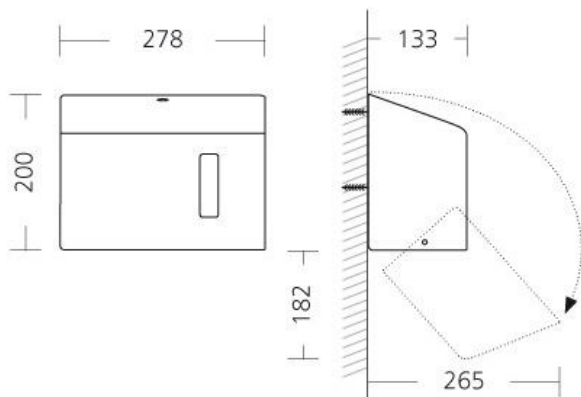

### RVS AFP-C handdoekdispenser klein, HSU 15 E

Uw gasten houden van gemak. Geen lastig bedienbare apparaten of moeilijk bruikbare accessoires, maar subtiele eenvoud en optimaal gebruiksgemak. De keus voor de accessoires van SanTRAL is daarom niet meer dan logisch. Deze handdoekdispenser van SanTRAL is het toonbeeld van eenvoud; handig in gebruik, slim en strak design. De rvs buitenkant met anti-fingerprintcoating geeft de dispenser een stoere, bijna industriële touch. Combineer dit met het gracieuze ontwerp, en u heeft een blikvanger in uw sanitaire ruimte. De gevouwen handdoekjes zijn eenvoudig te verwijderen via de onderkant van de dispenser. Als u kiest voor elegante eenvoud is de handdoekdispenser van SanTRAL een logische keuze. Vraag hier de offerte aan.

#### Technische omschrijving

Handdoekdispenser voor wandmontage. Met kunststof slot en sleutel. Met kunststof uitneemplaatje. Met venster voor inhoudscontrole. Ook in wit verkrijgbaar!

#### Specificaties

Artikelnummer	<b>101.015</b>
Materiaal	RVS anti-fingerprint coating
H x B x D	200 mm x 278 mm x 133 mm
Gewicht	1,65 kg
Garantie	5 jaar na aankoopdatum
Toepassing	Wandmontage