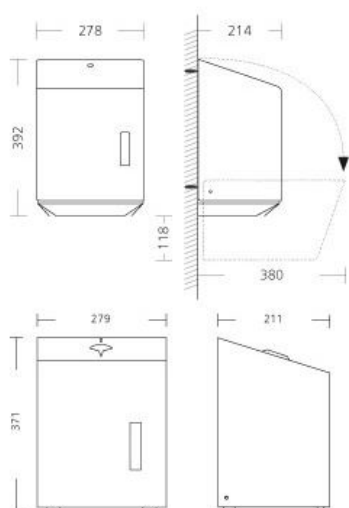

RVS AFP-C poetsroldispenser midi, CEU 1 E

In de keuken of sanitaire ruimte gebeuren regelmatig kleine knoei-ongelukjes. Geen probleem wanneer de SanTRAL Poetsroldispenser midi bij u aan de muur hangt. Een keus voor de SanTRAL-accessoirelijn is een keus voor opvallend design en praktische uitvoering. Deze poetsroldispenser laat dan ook niets te wensen over: een strakke rvs kap, handig kijkvenster en ook nog eens een eenvoudige bediening. Het papier is eenvoudig verwisselbaar via de klep aan de rechterzijde van de dispenser. Zo stijlvol kan een praktische poetsrolhouder zijn. Past deze SanTRAL poetsroldispenser ook bij uw project? Vraag dan nu de offerte aan.

Technische omschrijving

Poetsroldispenser midi voor wandmontage. Met kunststof slot en sleutel. Met venster voor inhoudscontrole. Papieruitname vanaf de onderzijde. Aanbevolen rolafmetingen: max. diameter: 200 mm. max. hoogte: 275 mm. Ook in wit verkrijgbaar!

Specificaties

| | |
|---------------|------------------------------|
| Artikelnummer | 101.096 |
| Materiaal | RVS anti-fingerprint coating |
| H x B x D | 360 mm x 277 mm x 211 mm |
| Gewicht | 3,85 kg |
| Garantie | 5 jaar na aankoopdatum |
| Toepassing | Wandmontage |