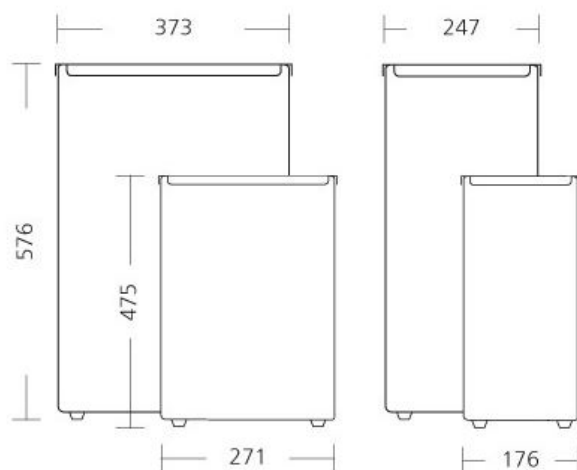

### RVS AFP-C afvalbak 50 liter open, EBU 50 E

Het is altijd weer verrassend hoe SanTRAL van eenvoudige accessoires echte eyecatchers weet te maken. Of het nu om een subtiele toiletborstelhouder of eenvoudige afvalbak gaat, met SanTRAL bent u altijd verzekerd van een stijlvolle oplossing. Verras uw gasten met een schone en opgeruimde sanitaire ruimte met de SanTRAL afvalbak open. Een stijlvol ontwerp en een flinke inhoud is alles wat u nodig heeft als het gaat om het verwerken van de afvalstromen in uw sanitaire ruimte. De inworp is extra eenvoudig gemaakt door de brede opening aan de bovenzijde van de afvalbak. Verrast u uw bezoekers graag met stijlvolle details? Vraag dan nu de offerte aan voor de SanTRAL Afvalbak open 50 liter. Geschikt voor hoge bezoekfrequenties dankzij de grote inhoud. Brede opening aan de bovenzijde. In meerdere kleuren verkrijgbaar

### Technische omschrijving

Afvalbak 50 liter. Met open cover en binnenring. Vrijstaand of voor wandmontage. Frame is makkelijk afneembaar van de onderbak. Ook in wit verkrijgbaar!

### Specificaties

Artikelnummer	<b>101.071</b>
Materiaal	RVS anti-fingerprint coating
H x B x D	566 mm x 373 mm x 251 mm
Gewicht	6,1 kg
Garantie	5 jaar na aankoopdatum
Toepassing	Vrijstaand
Eigenschappen	Met binnenring
Inhoud	50 liter