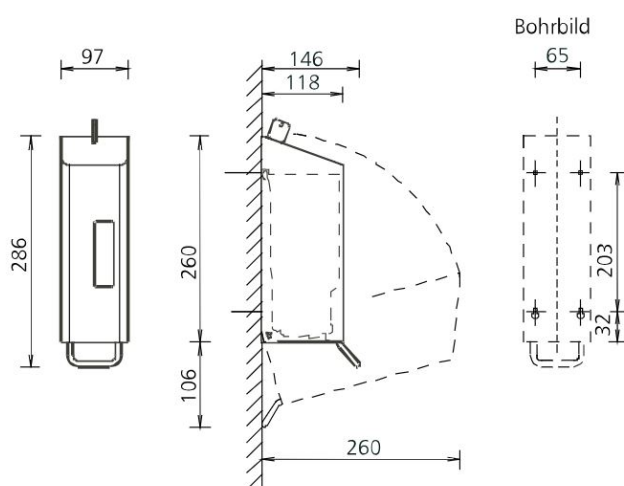

RVS AFP-C zeepdispenser 600 ml, NSU 5 E/S

Hecht u waarde aan hygiëne? Zowel voor uzelf als voor uw gasten? Dan mag een zeepdispenser zeker niet ontbreken in de sanitaire ruimte. Deze 600 ml zeepdispenser van SanTRAL kan dankzij het RVS materiaal wel tegen een stootje. De dispenser kan aan de wand gemonteerd worden en is voorzien van een anti-fingerprint coating. De inhoud kan dankzij het venster snel en gemakkelijk gecontroleerd worden. Dankzij de duwbeugel wordt de vloeistof netjes gedoseerd. U gaat voor hygiëne en gemak? Vraag dan nu de offerte aan.

Technische omschrijving

Zeepdispenser voor wandmontage. Met navulbaar reservoir. Met kunststof slot en sleutel. Met venster voor inhoudscontrole. RVS duwbeugel voor het doseren van de vloeistof. Ook in wit verkrijgbaar!

Specificaties

Artikelnummer	101.026
Materiaal	RVS anti-fingerprint coating
H x B x D	286 mm x 97 mm x 146 mm
Gewicht	1,39 kg
Garantie	5 jaar na aankoopdatum
Toepassing	Navulbaar
Dosering	1,5 ml per slag
Inhoud	600 ml