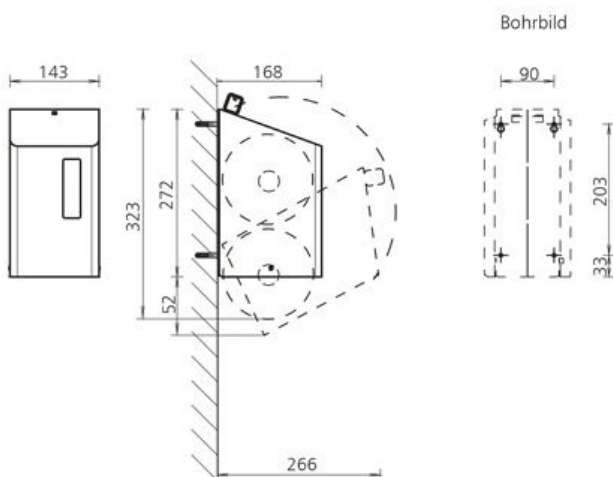

RVS AFP-C toiletrolhouder 2-rols voor doprollen, SRU 2 E

Een tekort aan toilet papier kan bij uw gasten voor flink wat frustratie zorgen. Met de SanTRAL toiletrolhouder hebben uw bezoekers altijd een reserverol voorhanden. De 2-rols toiletrolhouder van SanTRAL is een opvallend elegant detail in uw sanitaire ruimte. De strakke rvs behuizing – typerend voor de SanTRAL-lijn – biedt ruimte aan twee doprollen, die automatisch wisselen wanneer de onderste rol leeg is. Via het subtiele kijkvenster aan de voorzijde van de houder houdt uw facilitaire dienst de voorraad eenvoudig in de gaten. Zorg dat uw gasten altijd een reserverol voorhanden hebben, en vraag de offerte aan voor onze SanTRAL 2-rols rvs toiletrolhouder. Ook in wit verkrijgbaar! Nooit te weinig toilet papier. Automatische wisseling bij lege toiletrol. Zichtvenster voor inhoudscontrole. In meerdere kleuren verkrijgbaar.

Technische omschrijving

2-rolshouder (doprol) voor wandmontage. Met automatische toiletrolwisseling. Met kunststof slot en sleutel. Met venster voor inhoudscontrole.

Specificaties

Artikelnummer	101.051
Materiaal	RVS anti-fingerprint coating
H x B x D	272 mm x 143 mm x 168 mm
Gewicht	2,9 kg
Garantie	5 jaar na aankoopdatum
Toepassing	Wandmontage