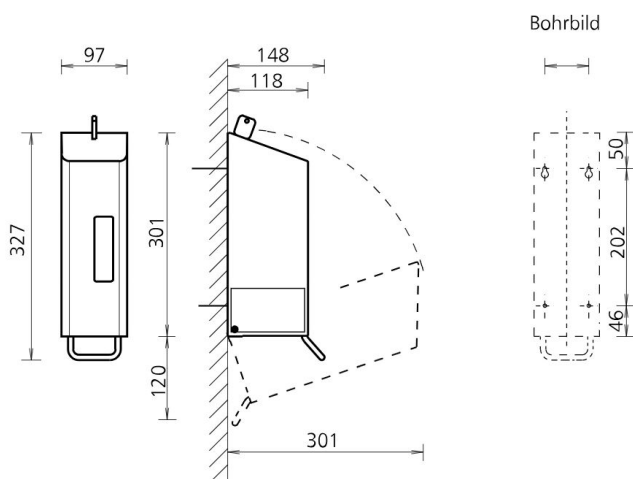

RVS AFP-C zeepdispenser 1200 ml, NSU 11 E/S

Als er één lijn is waar functionaliteit en hoogwaardig design op een unieke manier samenkomen, is het de SanTRAL accessoirelijn. Het is daarom niet verwonderlijk dat de SanTRAL Zeepdispenser 1200 ml één van de meest verkochte sanitaire accessoires is. Kenmerkend voor de SanTRAL accessoirelijn is de robuuste rvs behuizing. Precies wat deze zeepdispenser zijn stoere look geeft. En of u nu de voorkeur geeft aan vloeibare zeep of uw handen liever desinfecteert met alcoholgel, de SanTRAL zeepdispenser 1200 ml zorgt voor hygiënisch schone handen. De werking is overigens eenvoudig: met één druk op de rvs beugel doseert u precies de juiste hoeveelheid zeep, crème of lotion. En is de dispenser leeg? Dan vult u hem eenvoudig na via het navulbare reservoir. Kiest u voor de optimale combinatie tussen functionaliteit en hoogwaardig design? Vraag dan nu de offerte aan voor de SanTRAL Zeepdispenser 1200 ml.

Technische omschrijving

Zeepdispenser voor wandmontage. Met navulbaar reservoir. Met kunststof slot en sleutel. Met venster voor inhoudscontrole. RVS duwbeugel voor het doseren van de vloeistof. Ook in wit verkrijgbaar!

Specificaties

Artikelnummer	101.027
Materiaal	RVS anti-fingerprint coating
H x B x D	327 mm x 97 mm x 148 mm
Gewicht	1,56 kg
Garantie	5 jaar na aankoopdatum
Toepassing	Navulbaar
Dosering	1,5 ml per slag
Inhoud	1200 ml