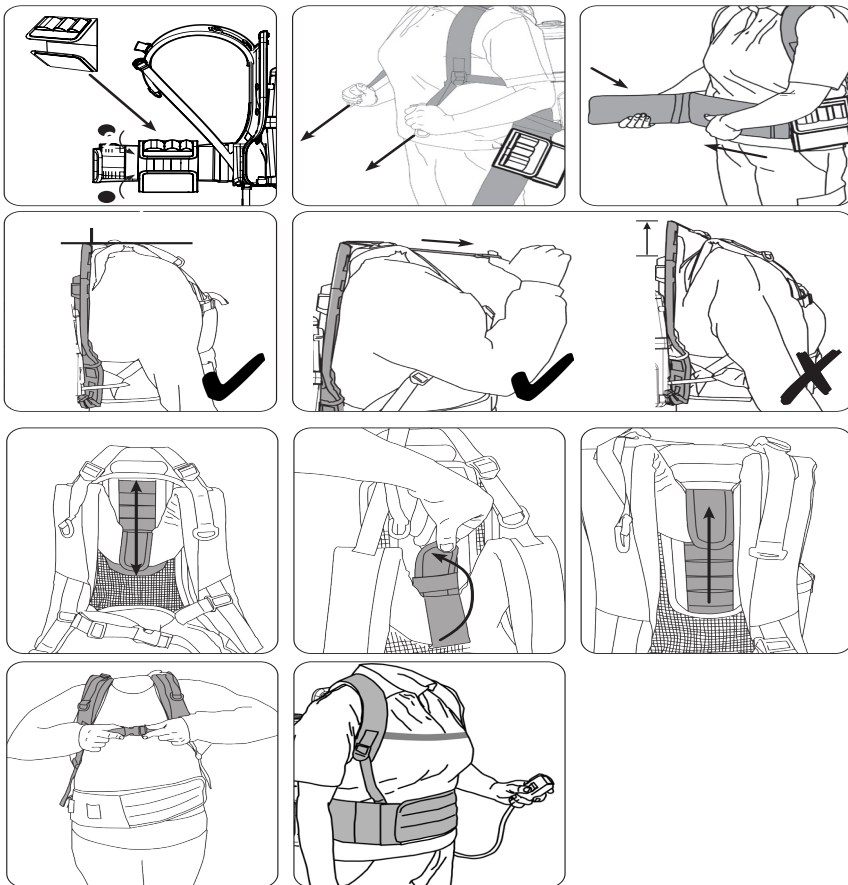

De Machine gebruiken

KIT AA30E

Filter vervangen