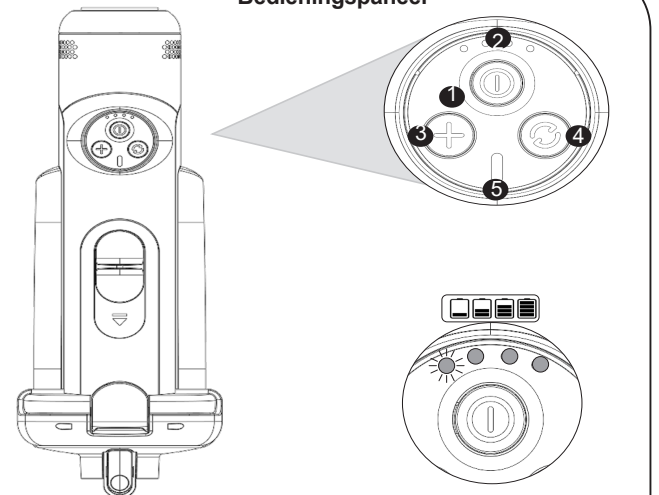

Geurcapsule Plaatsen

Accu plaatsen

Montage hoofdunit

Bedieningspaneel

1	In-/uitschakelen	(NL)
2	Levensduur accu/oplaadstatus	
3	Boostmodus aan/uit	
4	Borstelrol aan/uit	
5	Filter vol/systeem verstopt	