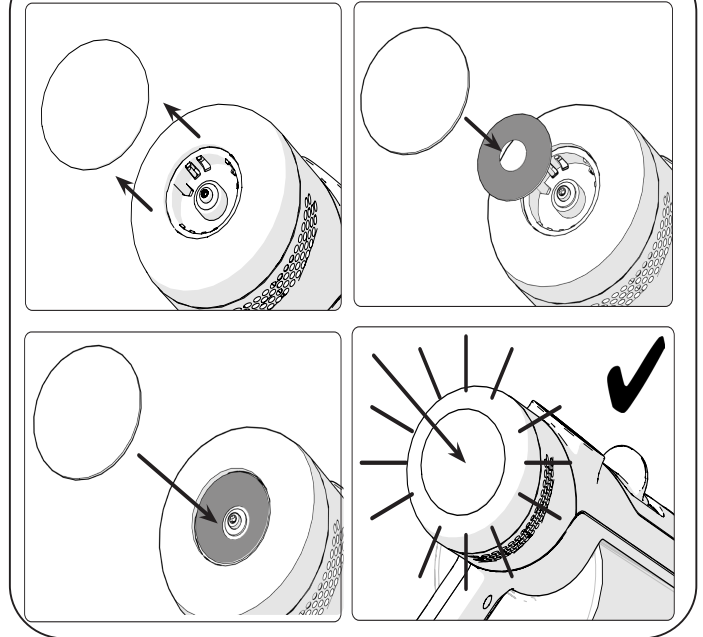

Artikel nr.: 67.080

1	Verlengingshandvat
2	Accu
3	Oplaadpoort
4	Filter/tank
5	Slang
6	Ontgrendelknop borstel
7	Ontgrendelpaneel borstel
8	Deksel voor geurcapsules
9	Bedieningspaneel
10	Dekselontgrendeling/ filter uitwerpen
11	Dekselvergrendeling
12	Ontgrendelknop
13	Stangdeel
14	Slangontgrendeling
15	Borstelrol

Geurcapsule Plaatsen

Accu plaatsen

Montage hoofdunit

Bedieningspaneel

1	In-/uitschakelen	(NL)
2	Levensduur accu/oplaadstatus	
3	Boostmodus aan/uit	
4	Borstelrol aan/uit	
5	Filter vol/systeem verstopt	