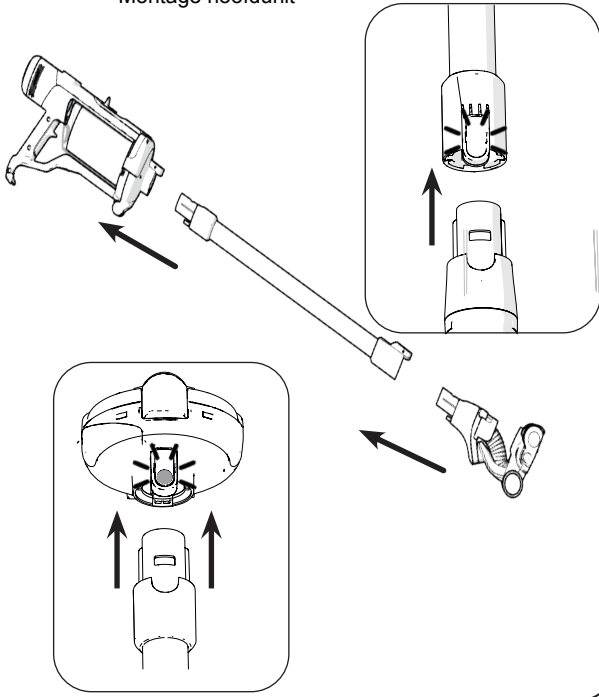

Artikel nr.: 67.080

1	Verlengingshandvat
2	Accu
3	Oplaadpoort
4	Filter/tank
5	Slang
6	Ontgrendelknop borstel
7	Ontgrendelpaneel borstel
8	Deksel voor geurcapsules
9	Bedieningspaneel
10	Dekselontgrendeling/ filter uitwerpen
11	Dekselvergrendeling
12	Ontgrendelknop
13	Stangdeel
14	Slangontgrendeling
15	Borstelrol

Geurcapsule Plaatsen

Accu plaatsen

Montage hoofdunit

Bedieningspaneel

1	In-/uitschakelen	(NL)
2	Levensduur accu/oplaadstatus	
3	Boostmodus aan/uit	
4	Borstelrol aan/uit	
5	Filter vol/systeem verstopt	