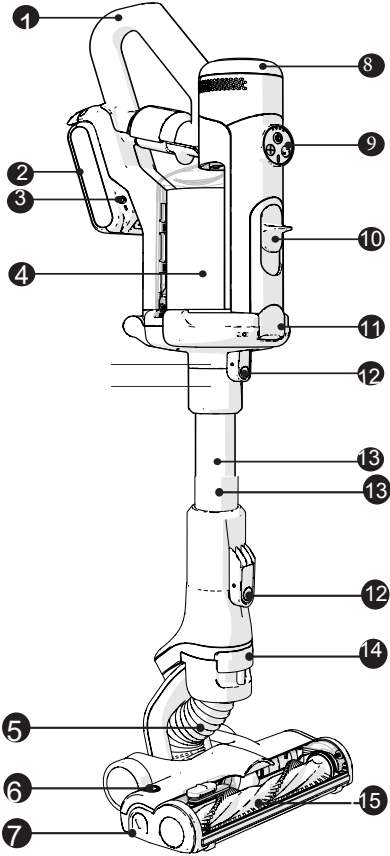

Artikel nr.: 67.080

1	Verlengingshandvat
2	Accu
3	Oplaadpoort
4	Filter/tank
5	Slang
6	Ontgrendelknop borstel
7	Ontgrendelpaneel borstel
8	Deksel voor geurcapsules
9	Bedieningspaneel
10	Dekselontgrendeling/ filter uitwerpen
11	Dekselvergrendeling
12	Ontgrendelknop
13	Stangdeel
14	Slangontgrendeling
15	Borstelrol

Geurcapsule Plaatsen

Accu plaatsen

Montage hoofdunit

Bedieningspaneel

1	In-/uitschakelen	(NL)
2	Levensduur accu/oplaadstatus	
3	Boostmodus aan/uit	
4	Borstelrol aan/uit	
5	Filter vol/systeem verstopt	