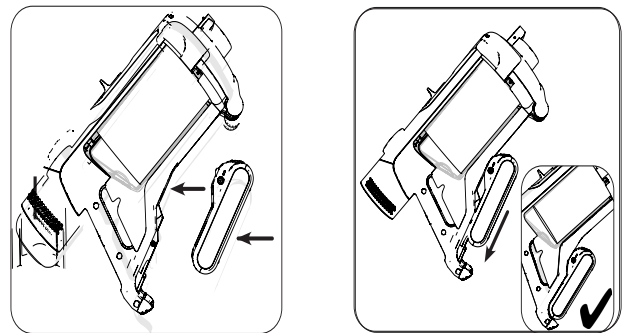

Artikel nr.: 67.080

1	Verlengingshandvat
2	Accu
3	Oplaadpoort
4	Filter/tank
5	Slang
6	Ontgrendelknop borstel
7	Ontgrendelpaneel borstel
8	Deksel voor geurcapsules
9	Bedieningspaneel
10	Dekselontgrendeling/ filter uitwerpen
11	Dekselvergrendeling
12	Ontgrendelknop
13	Stangdeel
14	Slangontgrendeling
15	Borstelrol

Geurcapsule Plaatsen

Accu plaatsen

Montage hoofdunit

Bedieningspaneel

1	In-/uitschakelen	(NL)
2	Levensduur accu/oplaadstatus	
3	Boostmodus aan/uit	
4	Borstelrol aan/uit	
5	Filter vol/systeem verstopt	