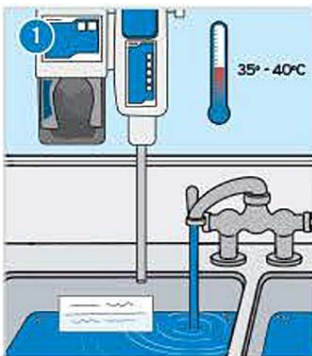

ECOLAB®

Eén pouch
is voldoende
voor wel

333

Duurzaamheid

- Zeer geconcentreerde formules die transportkosten reduceren
- Weinig opslagruimte nodig

1. Vul gootsteen met water

2. Druk om juiste hoeveelheid van product te doseren